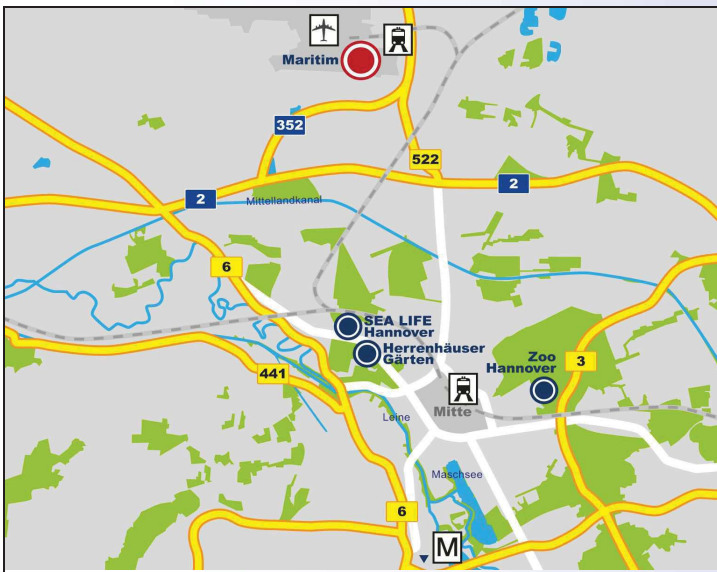

Flughafenstraße 5
30669 Hannover
Tel.: 0511 / 9737-0
Fax.:0511 / 9737-590

Bitte im Navigationssystem eingeben
Flughafenstraße 5
Langenhagen/ Flughafen

Email: meeting.hfl@maritim.de
www.maritim.de

→Anreise per Pkw

aus Richtung Süden/Norden:

- über A7
- auf Autobahnteilstück A 352 und Abfahrt Langenhagen / Flughafen
- Maritim Airport Hotel Hannover ist ausgeschildert

aus Richtung Westen/Osten:

- über A2
- Abfahrt Langenhagen / Flughafen
- Maritim Airport Hotel Hannover ist ausgeschildert

→Anreise per Bahn:

- vom Hauptbahnhof mit S 5 Richtung Flughafen (17 Minuten)
- pendelt zwischen 4:06 – 1:36Uhr
- Haltestelle Flughafen
- liegt direkt am Maritim Airport Hotel Hannover

→Anreise per Bus:

- vom Hauptbahnhof mit der Stadtbahn Linie 1 nach Langenhagen-Zentrum
- Bus 470 Richtung Flughafen
- liegt direkt am Maritim Airport Hotel Hannover

→Anreise per Flugzeug:

- vom Terminal C überdachter Übergang zum Maritim Airport Hotel Hannover