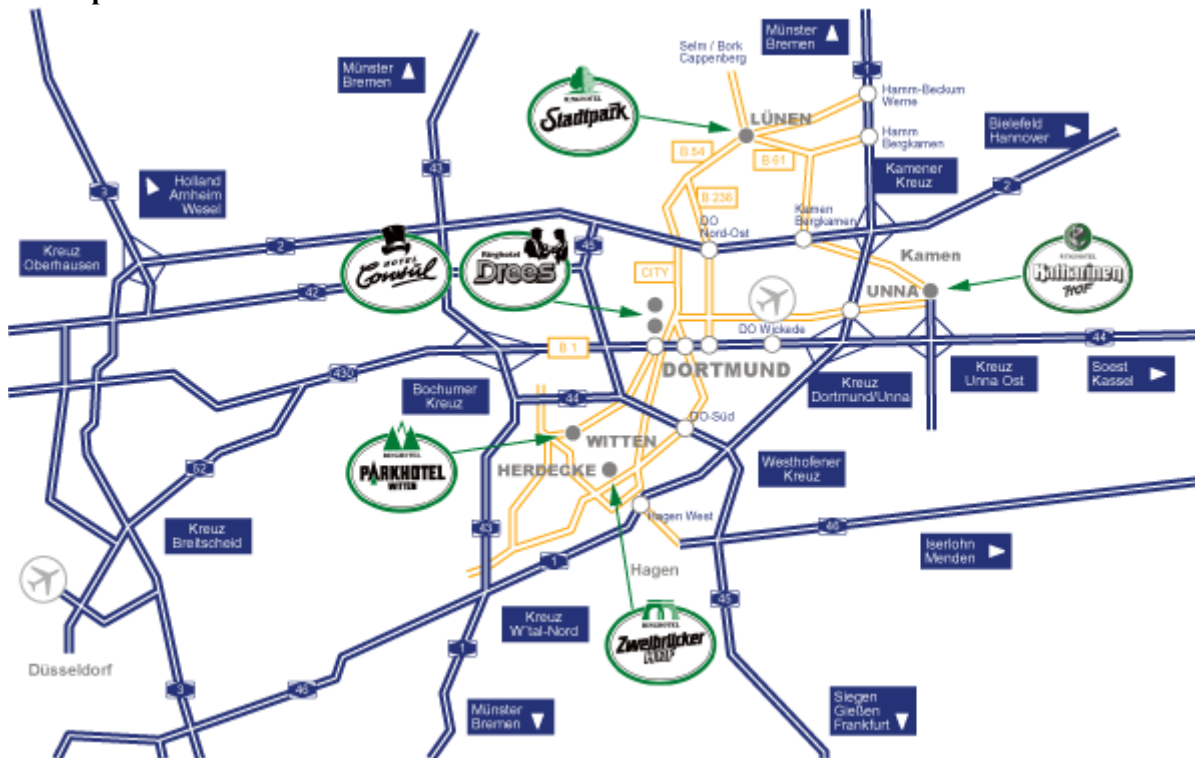

Ringhotel Am Stadtpark ****
Kurt-Schumacher-Straße 43

44532 Lünen

☎ (02306) 2010-0 Fax (02306) 2010-55
Internet: <http://www.riepe.com>
e-mail: AmStadtpark@riepe.com

So finden Sie uns – Lünen liegt so nah!

Mit dem PKW erreichen Sie uns schnell und bequem:

- **Aus Richtung Essen/Bochum A42/A45 bzw. A2 aus Richtung Oberhausen:**
Über das Autobahnkreuz A42/A45 auf die A2 Richtung Hannover bis zur Ausfahrt Dortmund Nord-Ost. Die B236 bzw. B54 Richtung Lünen ca. 5km (über die Dortmunder Straße und die Viktoriastraße) bis zur Hauptampelkreuzung bei Mercedes-Benz. An der Kreuzung links abbiegen und sofort wieder rechts einbiegen zum Theater/Hansesaal.
- **Aus Richtung Hamburg/Bremen über die A1 kommend**
Ausfahrt Hamm/Bergkamen, ca. 12km bis Lünen. An der Kreuzung B54/B61/B236 (Mercedes-Benz) rechts abbiegen und sofort wieder rechts zum Theater/Hansesaal.
- **Aus Richtung Hannover A2 bzw. Frankfurt A1 bis zum Kamener Kreuz:**
weiter auf die A2 in Richtung Oberhausen bis zur Ausfahrt Kamen/Bergkamen/Lünen-Ost, 8km bis Lünen. An der Kreuzung B54/B61/B236 (Mercedes-Benz) rechts abbiegen und sofort wieder rechts zum Theater/Hansesaal.
- Unsere Koordinaten: 51°36'38.0"N 7°31'41.2"E

Anfahrtsplan Großraum Dortmund:

Ringhotel Am Stadtpark ****
Kurt-Schumacher-Straße 43

44532 Lünen

☎ (02306) 2010-0 Fax (02306) 2010-555
Internet: <http://www.riepe.com>
e-mail: AmStadtpark@riepe.com

➤ **Anfahrtsplan Raum Lünen:**

Anreise mit öffentlichen Verkehrsmitteln:

- Der Lüner Hauptbahnhof und ZOB ist zu Fuß 10 Minuten und mit dem PKW 2 Minuten von unserem Hotel entfernt.
- Folgende Regionalbahnen halten in Lünen: RB50, RB51, RB59
- Folgende Busse halten am ZOB: 118, C1, C2, C5, C6, D19, R11